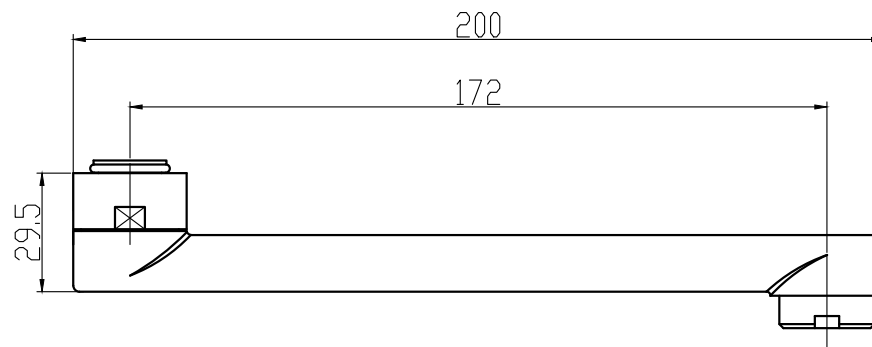

Číslo revize	00
--------------	----

Typ baterie	RAMENO "R 200"	 JB SANITARY		
Řada	RAMENA			
Poznámka	ROZMĚROVÝ VÝKRES	Číslo baterie	RR 200	A3